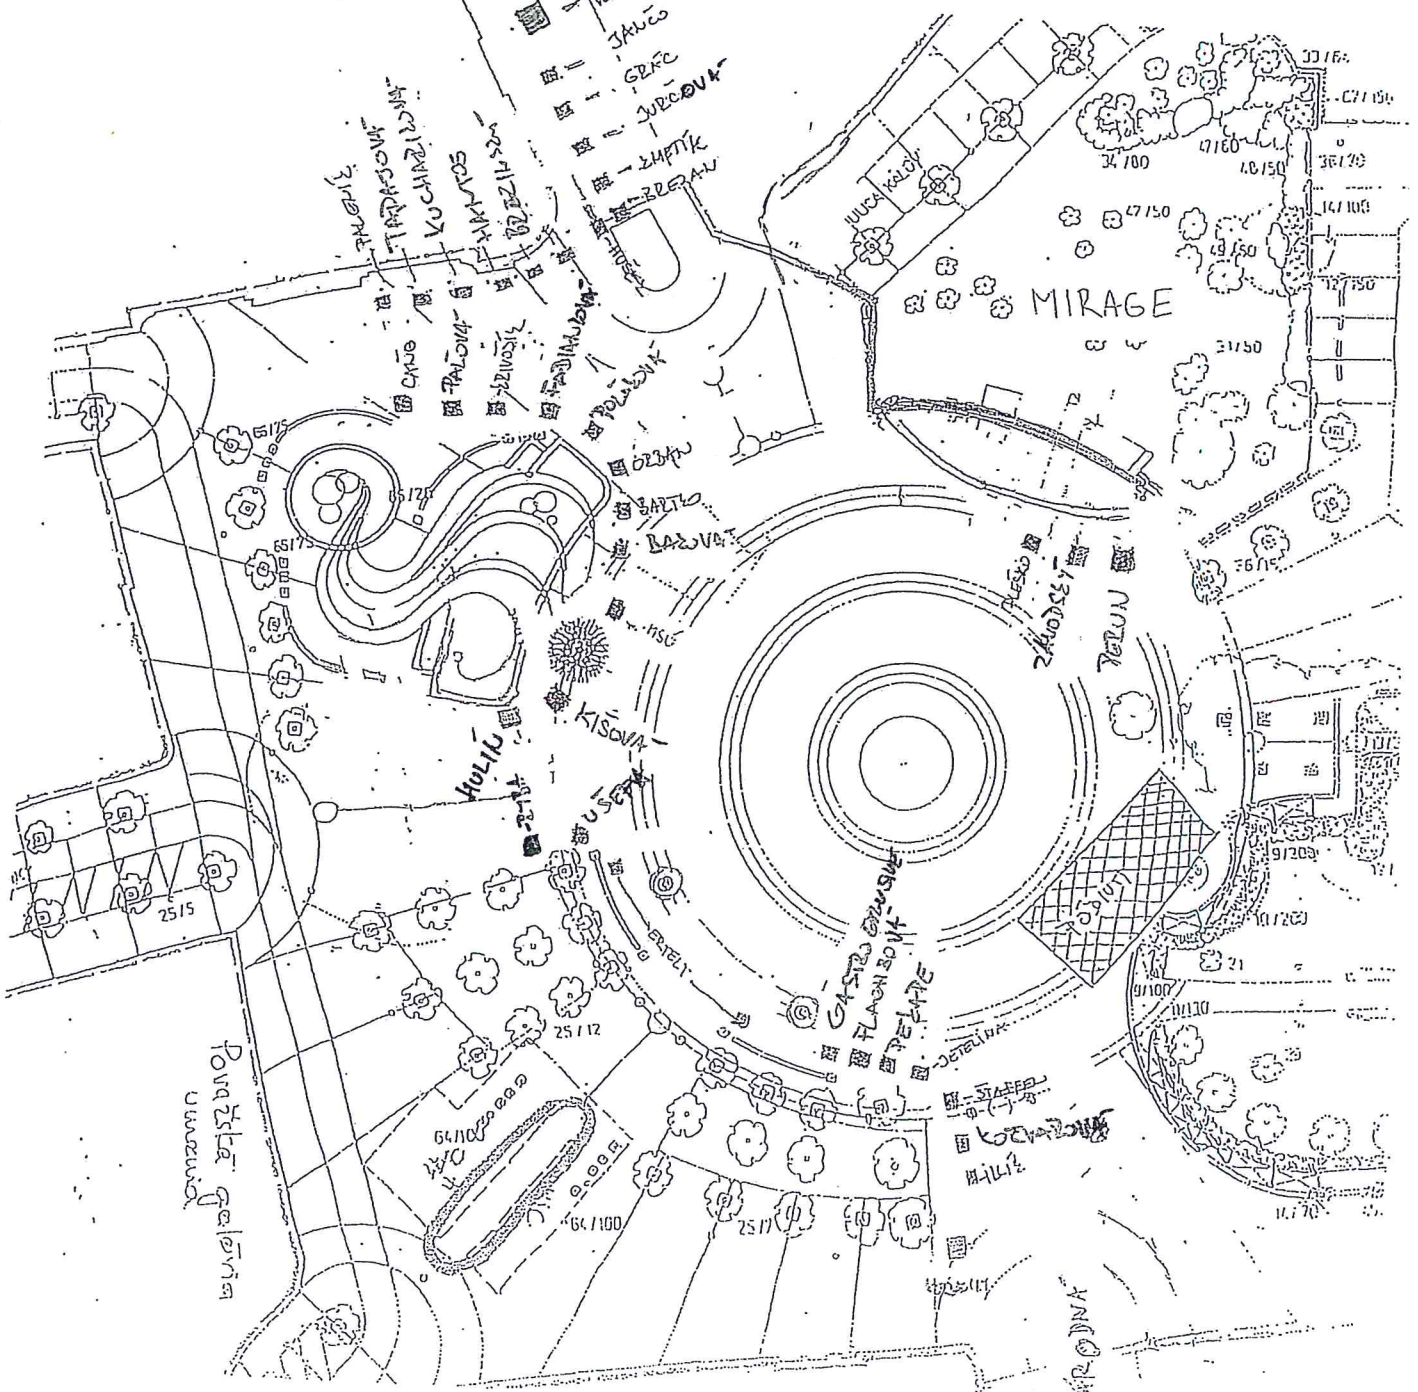

PAVLIKOVIC  
 WAGNER  
 STIEBAK  
 PASCHER  
 ZUBOVICHOVK  
 BRADIC  
 FILIK  
 BENTRALA  
 LEN

DRUCIOVIAZKA  
 BUZSK  
 ZIVICOVA  
 VZTELOV  
 HOLTAKOVK  
 ZUPLIKOVK  
 STOSSEVA  
 SKOLKOVK

MALIK  
 JAKCO  
 GERE  
 JURCOV  
 ZHPTK  
 ZREAV

ZHPTK  
 ZREAV  
 MALIK  
 JAKCO  
 GERE  
 JURCOV  
 ZHPTK  
 ZREAV

Površina celotna

MARODNA